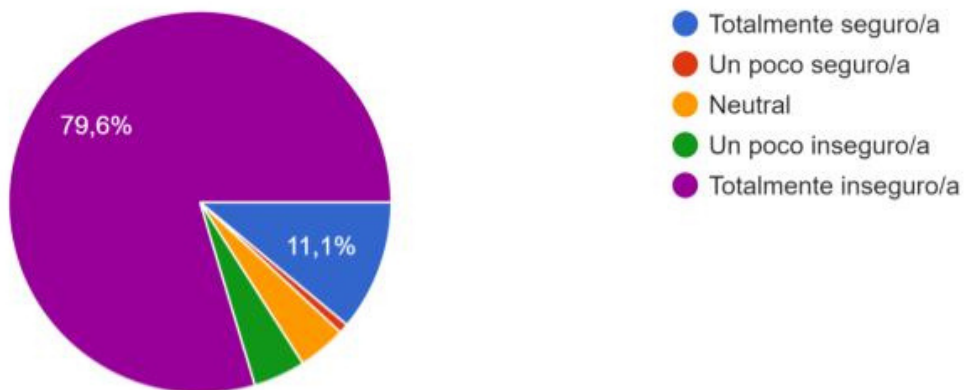

CONSULTA SOBRE DESIGNACIÓN DE RIERA

AMPLIO RECHAZO

12. Atendiendo que Riera tiene responsabilidades con: a) la tragedia de Ycuá Bolaños, b) la Ley de Criminalización Zavala-Riera, c) la propuesta de qu...iría seguro/a con Riera como ministro del Interior?

614 respuestas