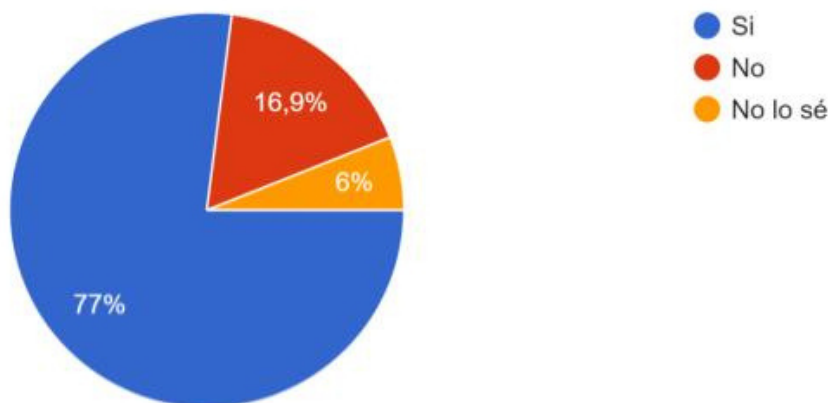

CONSULTA SOBRE DESIGNACIÓN DE RIERA

AMPLIO RECHAZO

9. ¿Cree que con Riera como ministro del Interior se agudizaría la criminalización y persecución de las luchas sociales?

614 respuestas