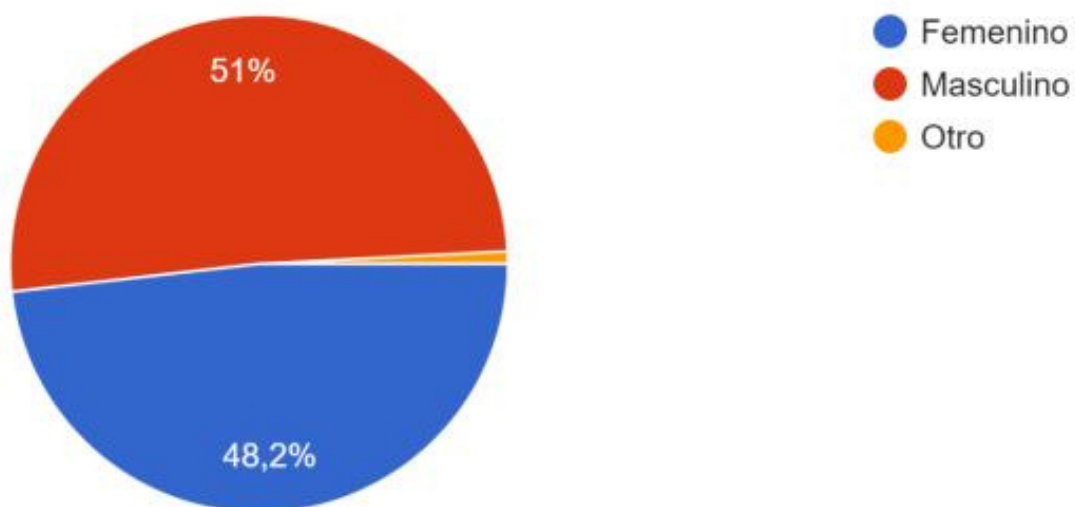

CONSULTA SOBRE DESIGNACIÓN DE RIERA

AMPLIO RECHAZO

1. ¿En qué grupo de edad está?

614 respuestas

CONSULTA SOBRE DESIGNACIÓN DE RIERA

AMPLIO RECHAZO

2. Sexo

614 respuestas