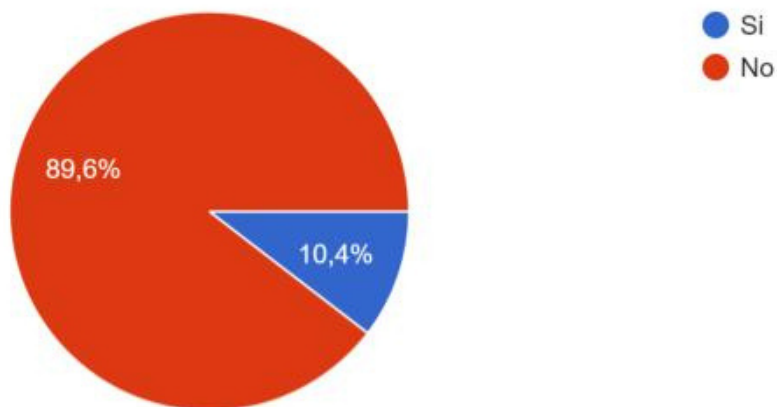

614 respuestas

CONSULTA SOBRE DESIGNACIÓN DE RIERA

AMPLIO RECHAZO

11. ¿Le cree a Riera cuando dice que va hacer del Paraguay un país seguro y de convivencia sana?

614 respuestas

CONSULTA SOBRE DESIGNACIÓN DE RIERA

AMPLIO RECHAZO

12. Atendiendo que Riera tiene responsabilidades con: a) la tragedia de Ycuá Bolaños, b) la Ley de Criminalización Zavala-Riera, c) la propuesta de qu...iría seguro/a con Riera como ministro del Interior?