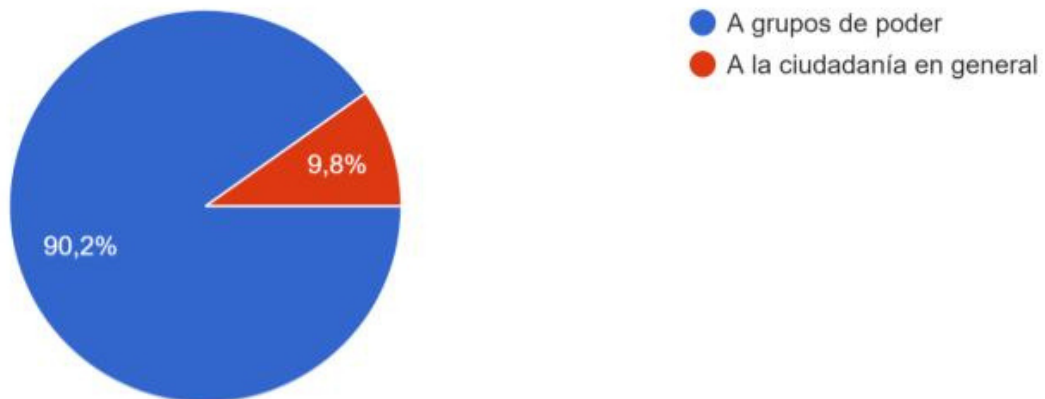

CONSULTA SOBRE DESIGNACIÓN DE RIERA

AMPLIO RECHAZO

7. ¿Cree que Riera responderá como ministro del Interior a grupos de poder o a la ciudadanía en general?

613 respuestas