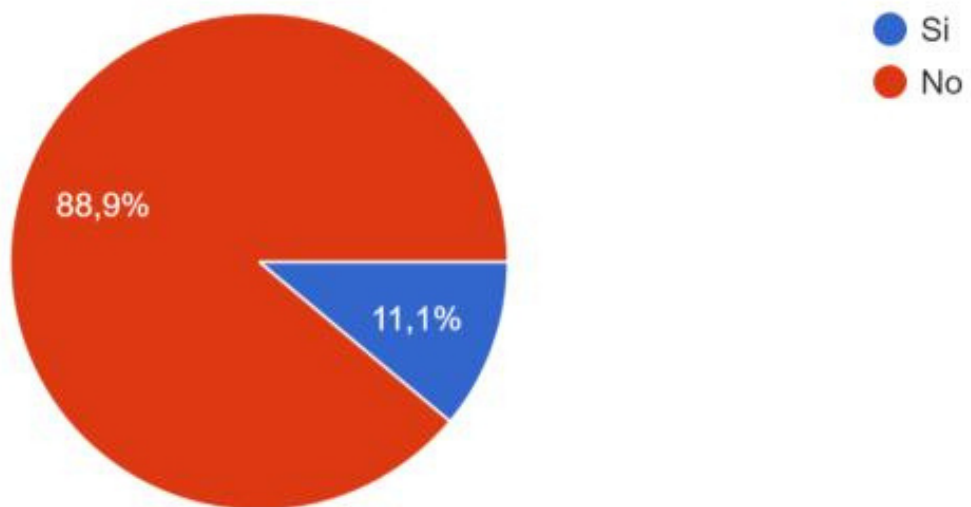

CONSULTA SOBRE DESIGNACIÓN DE RIERA

AMPLIO RECHAZO

1. ¿En qué grupo de edad está?

614 respuestas

CONSULTA SOBRE DESIGNACIÓN DE RIERA

AMPLIO RECHAZO

2. Sexo

614 respuestas

CONSULTA SOBRE DESIGNACIÓN DE RIERA

AMPLIO RECHAZO

3. ¿Cómo usted se identifica?

612 respuestas

CONSULTA SOBRE DESIGNACIÓN DE RIERA

AMPLIO RECHAZO

4. ¿Está de acuerdo con la designación de Riera como ministro del Interior?

614 respuestas

CONSULTA SOBRE DESIGNACIÓN DE RIERA

AMPLIO RECHAZO

5. ¿Cree que Riera tiene las competencias suficientes para ser ministro del Interior?

614 respuestas

CONSULTA SOBRE DESIGNACIÓN DE RIERA

AMPLIO RECHAZO