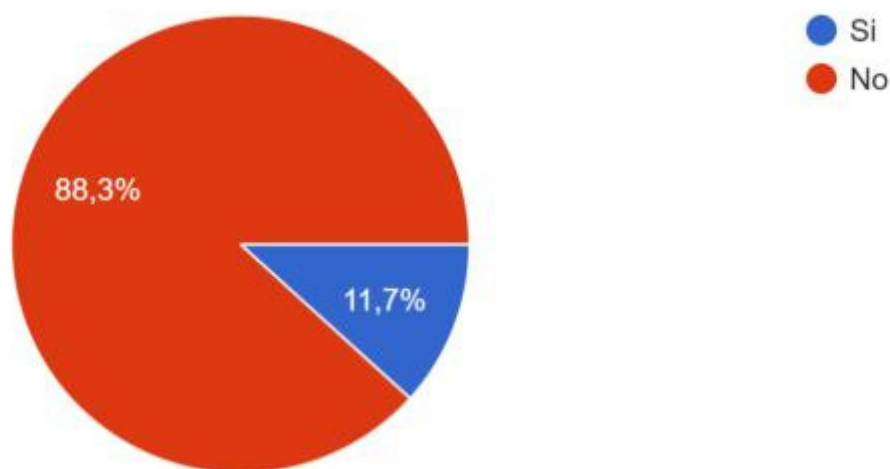

614 respuestas

CONSULTA SOBRE DESIGNACIÓN DE RIERA

AMPLIO RECHAZO

5. ¿Cree que Riera tiene las competencias suficientes para ser ministro del Interior?

614 respuestas

CONSULTA SOBRE DESIGNACIÓN DE RIERA

AMPLIO RECHAZO

6. ¿Cuál considera que sería la política de Riera como ministro del Interior?
614 respuestas

CONSULTA SOBRE DESIGNACIÓN DE RIERA

AMPLIO RECHAZO

7. ¿Cree que Riera responderá como ministro del Interior a grupos de poder o a la ciudadanía en general?