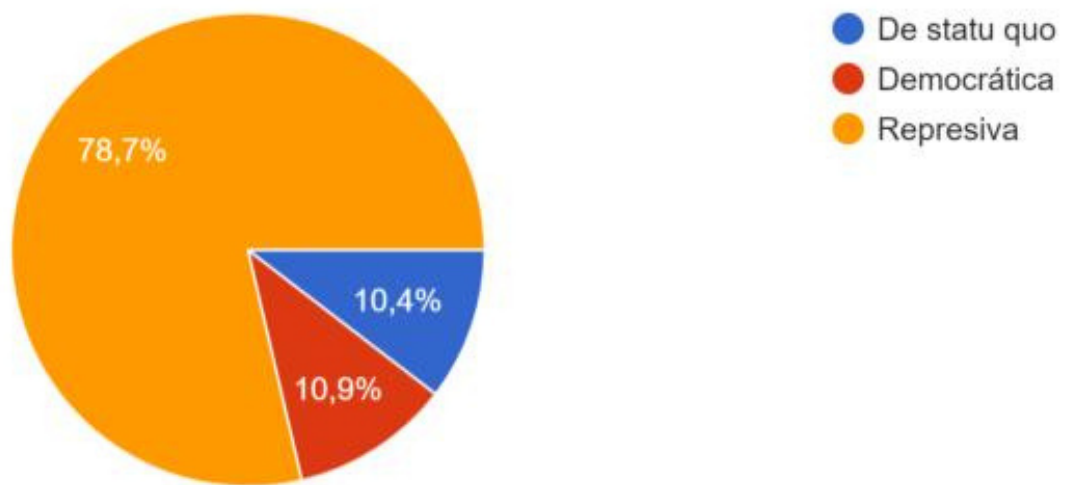

614 respuestas

CONSULTA SOBRE DESIGNACIÓN DE RIERA

AMPLIO RECHAZO

5. ¿Cree que Riera tiene las competencias suficientes para ser ministro del Interior?

614 respuestas

CONSULTA SOBRE DESIGNACIÓN DE RIERA

AMPLIO RECHAZO

6. ¿Cuál considera que sería la política de Riera como ministro del Interior?
614 respuestas

CONSULTA SOBRE DESIGNACIÓN DE RIERA

AMPLIO RECHAZO

7. ¿Cree que Riera responderá como ministro del Interior a grupos de poder o a la ciudadanía en general?