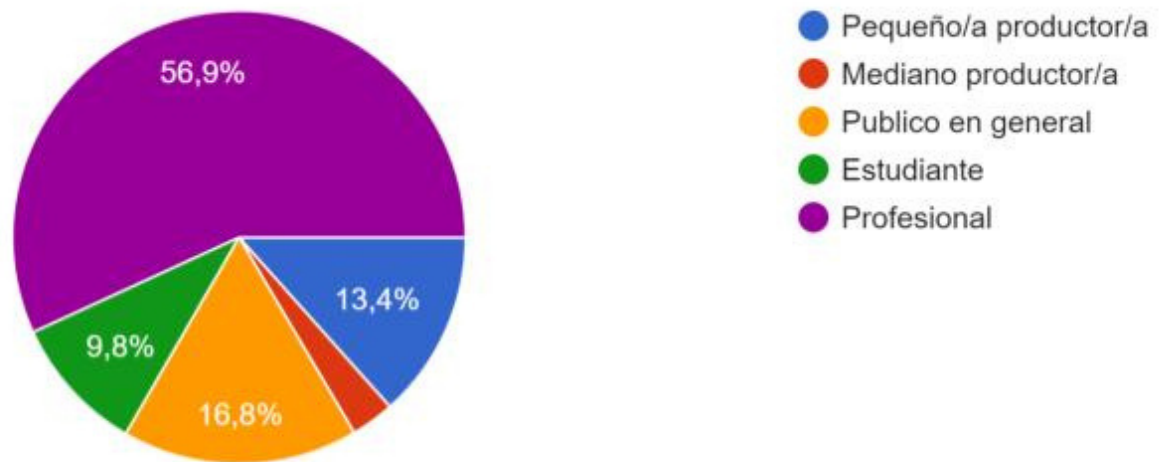

CONSULTA SOBRE DESIGNACIÓN DE RIERA

AMPLIO RECHAZO

3. ¿Cómo usted se identifica?

612 respuestas