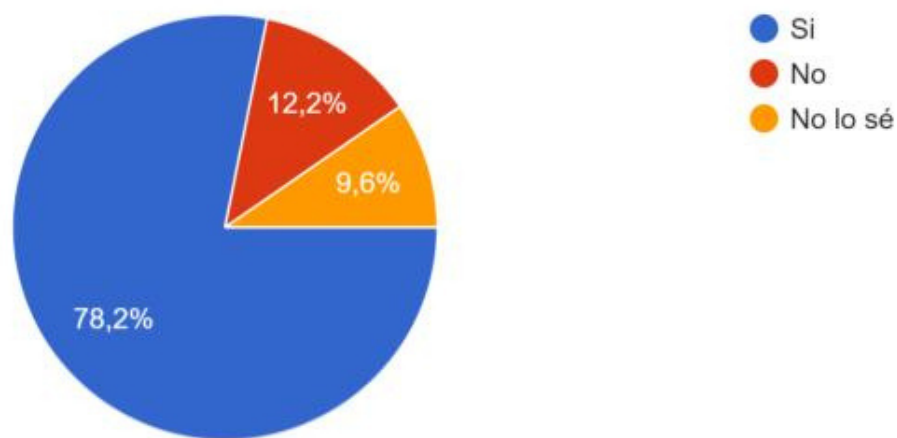

613 respuestas

CONSULTA SOBRE DESIGNACIÓN DE RIERA

AMPLIO RECHAZO

8. En tu opinión, ¿cree que la ley de criminalización Zavala-Riera debería ser derogada?

614 respuestas

CONSULTA SOBRE DESIGNACIÓN DE RIERA