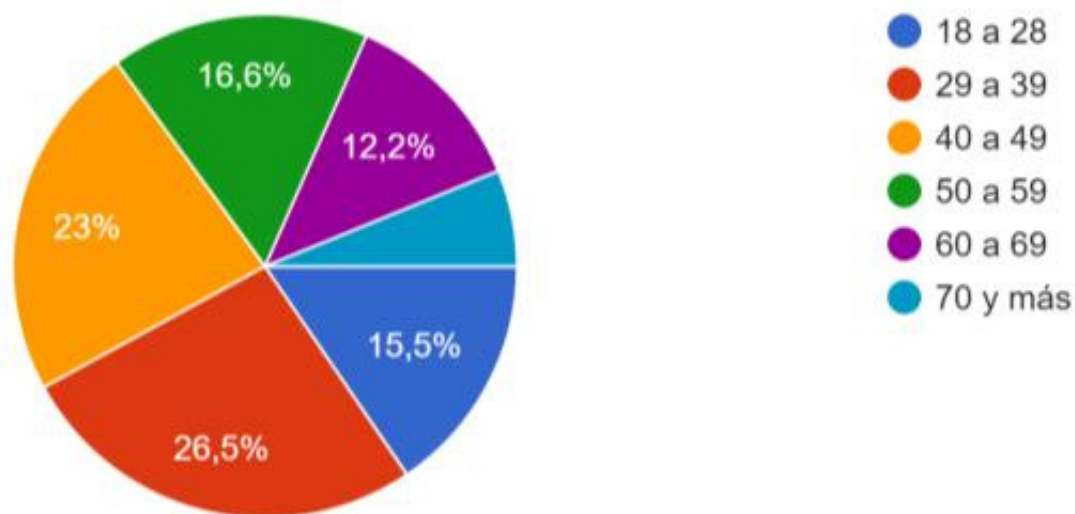

CONSULTA SOBRE DESIGNACIÓN DE RIERA

AMPLIO RECHAZO

1. ¿En qué grupo de edad está?

614 respuestas

CONSULTA SOBRE DESIGNACIÓN DE RIERA

AMPLIO RECHAZO

2. Sexo

614 respuestas