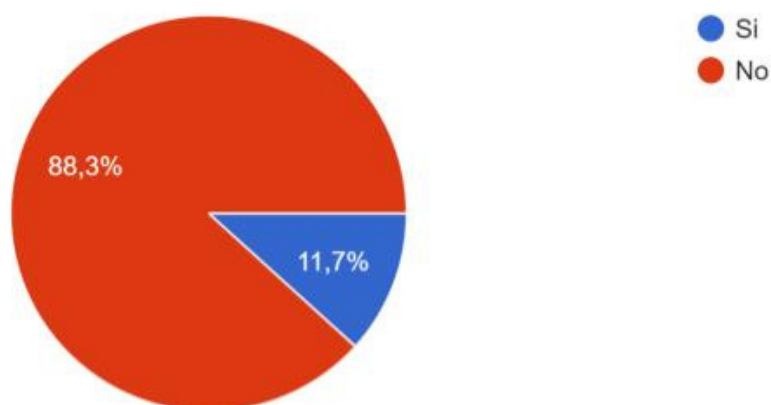

CONSULTA SOBRE DESIGNACIÓN DE RIERA AMPLIO RECHAZO

10. ¿Le cree a Santiago Peña cuando dice que Riera está a favor de las libertades, de la democracia y del respeto a los Derechos Humanos?

614 respuestas